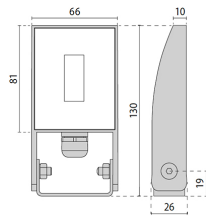

SELINO LED

/EXTERIOR/Strahler/Strahler

Produktdatenblatt

- Gehäuse aus Aluminium-Druckguss
- Diffusor aus extrahellem, gehärteten Flachglas, mit innen aufgetragenen Siebdruck
- inkl. Treiber
- LED Module 220-240V 50/60 Hz geschützt gegen Überspannung bis 500V
- Kabelverschraubung M16x1.5 für Kabel mit Ø 5-10mm
- Version SELINO KIT inkl. Erdspieß
- Lichtfarben: warm white 3000K, cool white 4000K
- Farbe: schwarz