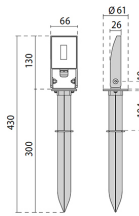

SELINO LED

/EXTERIOR/Strahler/Strahler

Produktdatenblatt

- Gehäuse aus Aluminium-Druckguss
- Diffusor aus extrahellem, gehärteten Flachglas, mit innen aufgetragenen Siebdruck
- inkl. Treiber
- LED Module 220-240V 50/60 Hz geschützt gegen Überspannung bis 500V
- Kabelverschraubung M16x1.5 für Kabel mit Ø 5-10mm
- Version SELINO KIT inkl. Erdspieß
- Lichtfarben: warm white 3000K, cool white 4000K
- Farbe: schwarz