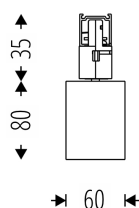

SEMPLICE LED

/INTERIOR/Stromschienen und Strahler/Stromschienenstrahler

Produktdatenblatt

- Gehäuse-Diffusor aus schlagfestem, antistatischen Technopolymer mit exklusiver Beschichtung
- homogene „weiche“ Abstrahlung über die gesamte Oberfläche
- Endkappen und das Verbindungszubehör sind aus den gleichen Materialien mit unsichtbarem Steckverbindersystem
- inkl. Treiber
- MacAdam 3
- Ra>90
- Lichtfarbe: cool white 4000K
- Farbe: weiß
- OPTION: DALI, Notlicht, warm white 3000K
- Auch als Wand-, Decken-, Steh- und Hängeleuchte erhältlich!

Dieses Produkt gibt es in folgenden Ausführungen:

Best.-Nr.	Leuchtmittel	Detailinfos
66-67PG108K4HPAB	Stromschienenl. SEMPLICE LED 108W/230V 4000K 9720Nlm weiß L=2584mm LED 108W 230V Lichtfarbe: 4000K, 9720 Nlm 3 MacAdam	weiß, PMMA, Profil Aufbau Maße: L= 2584mm IP40, 5 Jahre, inkl. Treiber
66-67PG24K4HPAB	Stromschienenl. SEMPLICE LED 24W/230V 4000K 2160Nlm weiß L= 624mm LED 24W 230V Lichtfarbe: 4000K, 2160 Nlm 3 MacAdam	weiß, PMMA, Profil Aufbau Maße: L= 624mm IP40, 5 Jahre, inkl. Treiber

Herkunftsland EU - Irrtümer vorbehalten - Abmessungen können sich ändern.

SEMPLICE LED

/INTERIOR/Stromschienen und Strahler/Stromschienenstrahler

Produktdatenblatt

66-67PG36K4HPAB	Stromschienenl. SEMPLICE LED 36W/230V 4000K 3240Nlm weiß L=904mm LED 36W 230V Lichtfarbe: 4000K, 3240 Nlm 3 MacAdam	weiß, PMMA, Profil Aufbau Maße: L= 904mm IP40, 5 Jahre, inkl. Treiber
66-67PG48K4HPAB	Stromschienenl. SEMPLICE LED 48W/230V 4000K 4320Nlm weiß L=1184mm LED 48W 230V Lichtfarbe: 4000K, 4320 Nlm 3 MacAdam	weiß, PMMA, Profil Aufbau Maße: L= 1184mm IP40, 5 Jahre, inkl. Treiber
66-67PG72K4HPAB	Stromschienenl. SEMPLICE LED 72W/230V 4000K 6480Nlm weiß L=1744mm LED 72W 230V Lichtfarbe: 4000K, 6480 Nlm 3 MacAdam	weiß, PMMA, Profil Aufbau Maße: L= 1744mm IP40, 5 Jahre, inkl. Treiber

Herkunftsland EU - Irrtümer vorbehalten - Abmessungen können sich ändern.