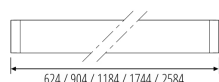

Dieses Produkt gibt es in folgenden Ausführungen:

Best.-Nr.	Leuchtmittel	Detailinfos
66-67PG108K4HPAB	Stromschienenl. SEMPLICE LED 108W/230V 4000K 9720Nlm weiß L=2584mm LED 108W 230V Lichtfarbe: 4000K, 9720 Nlm 3 MacAdam	weiß, PMMA, Profil Aufbau Maße: L= 2584mm IP40, 5 Jahre, inkl. Treiber
66-67PG24K4HPAB	Stromschienenl. SEMPLICE LED 24W/230V 4000K 2160Nlm weiß L= 624mm LED 24W 230V Lichtfarbe: 4000K, 2160 Nlm 3 MacAdam	weiß, PMMA, Profil Aufbau Maße: L= 624mm IP40, 5 Jahre, inkl. Treiber