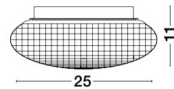

# SENS

/DEKORATIV/Badezimmerleuchten/Badezimmerleuchten

Produktdatenblatt

- Leuchtmittel: LED E27 DEPEND ON LAMP
- IP:44
- Lichtfarbe:DEPEND ON LAMPk DEPEND ON LAMPIm
- Material: METAL & GLASS
- Farbe: WHITE
- Maße: Ø=25cm H:11cm
- BULB: EXCLUDED

**SENS - 838122**

White Glass  
 White Metal  
 LED E27 1x12 Watt 230 Volt  
 IP44 Bulb Excluded  
 D: 25 H: 11 cm

838122\_2

838122\_3

838122\_4

838122\_6

Dieses Produkt gibt es in folgenden Ausführungen:

Best.-Nr.	Leuchtmittel	Detailinfos
28-838122	SENS LED E27 DEPEND ON LAMP Lichtfarbe: DEPEND ON LAMP,	WHITE, METAL & GLASS, Maße: Ø=25cm H:11cm IP44,