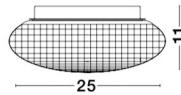

SENS

/DEKORATIV/Badezimmerleuchten/Badezimmerleuchten

Produktdatenblatt

- Leuchtmittel: LED E27 DEPEND ON LAMP
- IP:44
- Lichtfarbe:DEPEND ON LAMPk DEPEND ON LAMPIm
- Material: METAL & GLASS
- Farbe: CLEAR
- Maße: Ø=25cm H:11cm
- BULB: EXCLUDED

**SENS - 838123**

Glear Glass
White Metal
LED E27 1x12 Watt 230 Volt
IP44 Bulb Excluded
D: 25 H: 11 cm

838123_2

838123_3

838123_4

838123_6

Dieses Produkt gibt es in folgenden Ausführungen:

Best.-Nr.	Leuchtmittel	Detailinfos
28-838123	SENS LED E27 DEPEND ON LAMP Lichtfarbe: DEPEND ON LAMP,	CLEAR, METAL & GLASS, Maße: Ø=25cm H:11cm IP44,