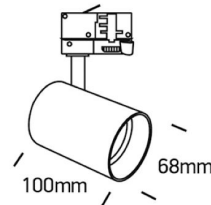

# SERENTO GU10

/INTERIOR/Stromschienen und Strahler/Stromschienenstrahler

Produktdatenblatt

- Gehäuse aus Aluminium-Druckguss
- zweifärbig lackiert
- dreh- und schwenkbar
- DARKLIGHT
- mit 3 Phasen Universaladapter
- ideal für LED Retrofit Leuchtmittel
- exkl. Leuchtmittel
- Farben: weiß, schwarz, metallgrau, Messing gebürstet
- Reflektorfarben: schwarz, Messing

Dieses Produkt gibt es in folgenden Ausführungen:

Best.-Nr.	Leuchtmittel	Detailinfos
54-65105NT/B	Stromschienenstr. SERENTO GU10 max.10W 230V schwarz/Reflektor Messing Ø=68mm PAR16 230V	schwarz/Reflektor Messing, Maße: Ø= 68mm x H= 100mm IP20, 5 Jahre,
54-65105NT/BBS	Stromschienenstr. SERENTO GU10 max.10W 230V Messing gebürstet/Reflektor schwarz Ø=68mm PAR16 230V	Messing gebürstet/Reflektor schwarz, Maße: Ø= 68mm x H= 100mm IP20, 5 Jahre,
54-65105NT/MG	Stromschienenstr. SERENTO GU10 max.10W 230V metallgrau/Reflektor schwarz Ø=68mm PAR16 230V	metallgrau/Reflektor schwarz, Maße: Ø= 68mm x H= 100mm IP20, 5 Jahre,
54-65105NT/W	Stromschienenstr. SERENTO GU10 max.10W 230V weiß/Reflektor schwarz Ø=68mm PAR16 230V	weiß/Reflektor schwarz, Maße: Ø= 68mm x H= 100mm IP20, 5 Jahre,