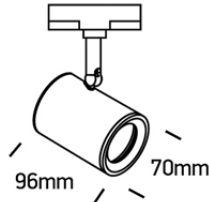

SERGE GU10

/INTERIOR/Stromschienen und Strahler/Stromschienenstrahler

Produktdatenblatt

- Gehäuse aus Aluminium
- dreh- und schwenkbar
- mit 3 Phasen Universaladapter
- ideal für LED-Retrofit Leuchtmittel
- exkl. Leuchtmittel
- Farben: weiß, schwarz

Dieses Produkt gibt es in folgenden Ausführungen:

Best.-Nr.	Leuchtmittel	Detailinfos
54-65520T/B	Stromschienenstr. SERGE GU10 max.20W 230V schwarz Ø=70mm PAR16 max. 20W 230V	schwarz, Maße: Ø= 70mm x H= 96mm IP20, 5 Jahre,
54-65520T/W	Stromschienenstr. SERGE GU10 max.20W 230V weiß Ø=70mm PAR16 max. 20W 230V	weiß, Maße: Ø= 70mm x H= 96mm IP20, 5 Jahre,