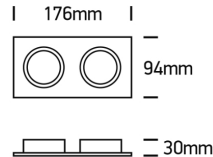

SEVILLE 1/2 GU10

/INTERIOR/Einbaustrahler/Downlights/Einbaustrahler

Produktdatenblatt

- Gehäuse aus Aluminium
- schwenkbar
- inkl. Fassung GU10
- inkl. Anschlusskabel L=150mm
- exkl. Leuchtmittel
- Farben: weiß, schwarz, Alu
- DA= 80mm, ET= 100mm (SEVILLE 1)
- DA= 162x80mm, ET= 100mm (SEVILLE 2)

Dieses Produkt gibt es in folgenden Ausführungen:

Best.-Nr.	Leuchtmittel	Detailinfos
54-51105ABG/AL	Einbaustr. SEVILLE 1 1x max.10W 230V GU10 Aluminium 94x94 PAR16 1x max. 10W 230V	Aluminium, Maße: L= 94mm x B= 94mm x H= 30mm IP20, 5 Jahre,
54-51105ABG/B	Einbaustr. SEVILLE 1 1x max.10W 230V GU10 schwarz 94x94 PAR16 1x max. 10W 230V	schwarz, Maße: L= 94mm x B= 94mm x H= 30mm IP20, 5 Jahre,
54-51105ABG/W	Einbaustr. SEVILLE 1 1x max.10W 230V GU10 weiß 94x94 PAR16 1x max. 10W 230V	weiß, Maße: L= 94mm x B= 94mm x H= 30mm IP20, 5 Jahre,
54-51205ABG/B	Einbaustr. SEVILLE 2 2x max.10W 230V GU10 schwarz L=176mm PAR16 2x max. 10W 230V	schwarz, Maße: L= 176mm x B= 94mm x H= 30mm IP20, 5 Jahre,
54-51205ABG/W	Einbaustr. SEVILLE 2 2x max.10W 230V GU10 weiß L=176mm PAR16 2x max. 10W 230V	weiß, Maße: L= 176mm x B= 94mm x H= 30mm IP20, 5 Jahre,