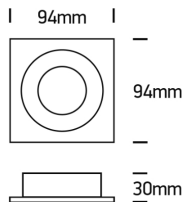

SEVILLE 1/2 GU10

/INTERIOR/Einbaustrahler/Downlights/Einbaustrahler

Produktdatenblatt

- Gehäuse aus Aluminium
- schwenkbar
- inkl. Fassung GU10
- inkl. Anschlusskabel L=150mm
- exkl. Leuchtmittel
- Farben: weiß, schwarz, Alu
- DA= 80mm, ET= 100mm (SEVILLE 1)
- DA= 162x80mm, ET= 100mm (SEVILLE 2)

Dieses Produkt gibt es in folgenden Ausführungen:

Best.-Nr.	Leuchtmittel	Detailinfos
54-51105ABG/AL	Einbaustr. SEVILLE 1 1x max.10W 230V GU10 Aluminium 94x94 PAR16 1x max. 10W 230V	Aluminium, Maße: L= 94mm x B= 94mm x H= 30mm IP20, 5 Jahre,
54-51105ABG/B	Einbaustr. SEVILLE 1 1x max.10W 230V GU10 schwarz 94x94 PAR16 1x max. 10W 230V	schwarz, Maße: L= 94mm x B= 94mm x H= 30mm IP20, 5 Jahre,
54-51105ABG/W	Einbaustr. SEVILLE 1 1x max.10W 230V GU10 weiß 94x94 PAR16 1x max. 10W 230V	weiß, Maße: L= 94mm x B= 94mm x H= 30mm IP20, 5 Jahre,
54-51205ABG/B	Einbaustr. SEVILLE 2 2x max.10W 230V GU10 schwarz L=176mm PAR16 2x max. 10W 230V	schwarz, Maße: L= 176mm x B= 94mm x H= 30mm IP20, 5 Jahre,
54-51205ABG/W	Einbaustr. SEVILLE 2 2x max.10W 230V GU10 weiß L=176mm PAR16 2x max. 10W 230V	weiß, Maße: L= 176mm x B= 94mm x H= 30mm IP20, 5 Jahre,