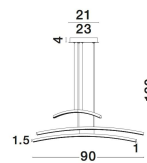

SEVILLE

/DEKORATIV/Hängeleuchten/Hängeleuchten

Produktdatenblatt

- Leuchtmittel: LED 38 Watt
- IP:20
- Lichtfarbe:3000k 2650lm
- Material: ALUMINIUM & ACRYLIC
- Farbe: CHROME
- Maße: Ø=90cm H:120cm
- BULB: INCLUDED

81007601_2

81007601_3

81007601_4

81007601_5

SEVILLE - 81007601

Chrome Aluminium & Acrylic
Adjustable
LED 38 Watt 230 Volt
2650Lm 3000K IP20
L: 90 H: 120 cm

81007601_6

81007601_8

Dieses Produkt gibt es in folgenden Ausführungen:

Best.-Nr.	Leuchtmittel	Detailinfos
28-81007601	SEVILLE LED 38 Watt Lichtfarbe: 3000K,	CHROME, ALUMINIUM & ACRYLIC, Maße: Ø=90cm H:120cm IP20,

Herkunftsland EU - Irrtümer vorbehalten - Abmessungen können sich ändern.