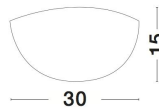

# SHELL

/DEKORATIV/Wandleuchten/Wandleuchten

Produktdatenblatt

- Leuchtmittel: LED E27 DEPEND ON LAMP
- IP:20
- Lichtfarbe:DEPEND ON LAMPk DEPEND ON LAMPIm
- Material: METAL & GLASS
- Farbe: CHROME & WHITE
- Maße: L=30cm W:8cm H:15cm
- BULB: EXCLUDED

**SHELL - 702201**

White & Clear  
Structured Glass  
Chrome Metal  
LED E27 1x12 Watt 230 Volt  
IP20 Bulb Excluded  
L: 30 W: 8 H: 15 cm

702201\_2

702201\_3

702201\_3

702201\_4

702201\_6

702201\_6

Dieses Produkt gibt es in folgenden Ausführungen:

Best.-Nr.	Leuchtmittel	Detailinfos
28-702201	SHELL LED E27 DEPEND ON LAMP Lichtfarbe: DEPEND ON LAMP,	CHROME & WHITE, METAL & GLASS, Maße: L=30cm W:8cm H:15cm IP20,