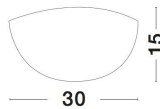

# SHELL

/DEKORATIV/Wandleuchten/Wandleuchten

Produktdatenblatt

- Leuchtmittel: LED E27 DEPEND ON LAMP
- IP:20
- Lichtfarbe:DEPEND ON LAMPk DEPEND ON LAMPIm
- Material: METAL & GLASS
- Farbe: CHROME & WHITE
- Maße: L=30cm W:8cm H:15cm
- BULB: EXCLUDED

**SHELL - 702201**

White & Clear  
Structured Glass  
Chrome Metal  
LED E27 1x12 Watt 230 Volt  
IP20 Bulb Excluded  
L: 30 W: 8 H: 15 cm

702201\_2

702201\_3

702201\_3

702201\_4

702201\_6

702201\_6

Dieses Produkt gibt es in folgenden Ausführungen:

Best.-Nr.	Leuchtmittel	Detailinfos
28-702201	SHELL LED E27 DEPEND ON LAMP Lichtfarbe: DEPEND ON LAMP,	CHROME & WHITE, METAL & GLASS, Maße: L=30cm W:8cm H:15cm IP20,