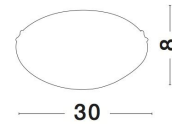

SHELL

/DEKORATIV/Deckenleuchten/Deckenleuchten

Produktdatenblatt

- Leuchtmittel: LED E27 DEPEND ON LAMP
- IP:20
- Lichtfarbe:DEPEND ON LAMPk DEPEND ON LAMPIm
- Material: METAL & GLASS
- Farbe: CHROME & WHITE
- Maße: Ø=30cm H:8cm
- BULB: EXCLUDED

702202_1

702202_2

702202_2

702202_3

702202_3

SHELL - 702202

White & Clear
Structured Glass
Chrome Metal
LED E27 2x12 Watt 230 Volt
IP20 Bulb Excluded
D: 30 H: 8 cm

5 212017 405289

5 212017 405289

702202_4

702202_6

702202_6

Dieses Produkt gibt es in folgenden Ausführungen:

Best.-Nr.	Leuchtmittel	Detailinfos
28-702202	SHELL LED E27 DEPEND ON LAMP Lichtfarbe: DEPEND ON LAMP,	CHROME & WHITE, METAL & GLASS, Maße: Ø=30cm H:8cm IP20,