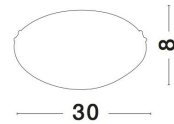

SHELL

/DEKORATIV/Deckenleuchten/Deckenleuchten

Produktdatenblatt

- Leuchtmittel: LED E27 DEPEND ON LAMP
- IP:20
- Lichtfarbe:DEPEND ON LAMPk DEPEND ON LAMPIm
- Material: METAL & GLASS
- Farbe: CHROME & WHITE
- Maße: Ø=30cm H:8cm
- BULB: EXCLUDED

702202_1

702202_2

702202_2

702202_3

702202_3

SHELL - 702202

White & Clear
Structured Glass
Chrome Metal
LED E27 2x12 Watt 230 Volt
IP20 Bulb Excluded
D: 30 H: 8 cm

5 212017 405289

5 212017 405289

702202_4

702202_6

702202_6

Dieses Produkt gibt es in folgenden Ausführungen:

Best.-Nr.	Leuchtmittel	Detailinfos
28-702202	SHELL LED E27 DEPEND ON LAMP Lichtfarbe: DEPEND ON LAMP,	CHROME & WHITE, METAL & GLASS, Maße: Ø=30cm H:8cm IP20,