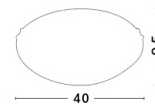

SHELL

/DEKORATIV/Deckenleuchten/Deckenleuchten

Produktdatenblatt

- Leuchtmittel: LED E27 DEPEND ON LAMP
- IP:20
- Lichtfarbe:DEPEND ON LAMPk DEPEND ON LAMPIm
- Material: METAL & GLASS
- Farbe: CHROME & WHITE
- Maße: Ø=40cm H:9,5cm
- BULB: EXCLUDED

702203_1

702203_2

702203_2

702203_3

702203_3

SHELL - 702203

White & Clear
Structured Glass
Chrome Metal
LED E27 3x12 Watt 230 Volt
IP20 Bulb Excluded
D: 40 H: 9.5 cm

702203_4

702203_6

702203_6

Dieses Produkt gibt es in folgenden Ausführungen:

Best.-Nr.	Leuchtmittel	Detailinfos
28-702203	SHELL LED E27 DEPEND ON LAMP Lichtfarbe: DEPEND ON LAMP,	CHROME & WHITE, METAL & GLASS, Maße: Ø=40cm H:9,5cm IP20,