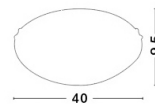

SHELL

/DEKORATIV/Deckenleuchten/Deckenleuchten

Produktdatenblatt

- Leuchtmittel: LED E27 DEPEND ON LAMP
- IP:20
- Lichtfarbe:DEPEND ON LAMPk DEPEND ON LAMPIm
- Material: METAL & GLASS
- Farbe: CHROME & WHITE
- Maße: Ø=40cm H:9,5cm
- BULB: EXCLUDED

702203_1

702203_2

702203_2

702203_3

702203_3

SHELL - 702203

White & Clear
Structured Glass
Chrome Metal
LED E27 3x12 Watt 230 Volt
IP20 Bulb Excluded
D: 40 H: 9.5 cm

702203_4

702203_6

702203_6

Dieses Produkt gibt es in folgenden Ausführungen:

Best.-Nr.	Leuchtmittel	Detailinfos
28-702203	SHELL LED E27 DEPEND ON LAMP Lichtfarbe: DEPEND ON LAMP,	CHROME & WHITE, METAL & GLASS, Maße: Ø=40cm H:9,5cm IP20,