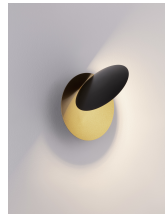

SHELL

/DEKORATIV/Wandleuchten/Wandleuchten

Produktdatenblatt

- Leuchtmittel: LED 7 Watt
- IP:20
- Lichtfarbe:3000k 101lm
- Material: ALUMINIUM
- Farbe: SANDY BLACK & GOLD
- Maße: Ø=20cm H:11cm
- BULB: INCLUDED

9695247_2

9695247_3

9695247_4

9695247_5

Dieses Produkt gibt es in folgenden Ausführungen:

| Best.-Nr. | Leuchtmittel | Detailinfos |
|------------|---|--|
| 28-9695247 | SHELL LED 7 Watt Lichtfarbe: 3000K, | SANDY BLACK & GOLD, ALUMINIUM, Maße: Ø=20cm H:11cm IP20, |