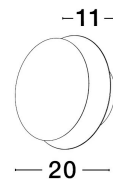

SHELL

/DEKORATIV/Wandleuchten/Wandleuchten

Produktdatenblatt

- Leuchtmittel: LED 7 Watt
- IP:20
- Lichtfarbe:3000k 101lm
- Material: ALUMINIUM
- Farbe: SANDY BLACK & GOLD
- Maße: Ø=20cm H:11cm
- BULB: INCLUDED

9695247_2

9695247_3

9695247_4

9695247_5

Dieses Produkt gibt es in folgenden Ausführungen:

| Best.-Nr. | Leuchtmittel | Detailinfos |
|------------|---|--|
| 28-9695247 | SHELL LED 7 Watt Lichtfarbe: 3000K, | SANDY BLACK & GOLD, ALUMINIUM, Maße: Ø=20cm H:11cm IP20, |