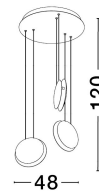

SHELL

/DEKORATIV/Hängeleuchten/Hängeleuchten

Produktdatenblatt

- Leuchtmittel: LED 18 Watt
- IP:20
- Lichtfarbe:3000k 357lm
- Material: ALUMINIUM
- Farbe: SANDY BLACK & GOLD
- Maße: Ø=48cm H:120cm
- BULB: INCLUDED

9695249_2

9695249_3

9695249_4

9695249_5

Dieses Produkt gibt es in folgenden Ausführungen:

Best.-Nr.	Leuchtmittel	Detailinfos
28-9695249	SHELL LED 18 Watt Lichtfarbe: 3000K,	SANDY BLACK & GOLD, ALUMINIUM, Maße: Ø=48cm H:120cm IP20,