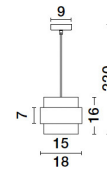

SIANNA

/DEKORATIV/Hängeleuchten/Hängeleuchten

Produktdatenblatt

- Leuchtmittel: LED E27 DEPEND ON LAMP
- IP:20
- Lichtfarbe:DEPEND ON LAMPk DEPEND ON LAMPIm
- Material: METAL & GLASS
- Farbe: BRASS GOLD & SMOKY
- Maße: Ø=18cm H:220cm
- BULB: EXCLUDED

9236362_2

9236362_3

9236362_4

9236362_5

9236362_6

SIANNA - 9236362

Smoke Glass
 Black Cord
 Brass gold Metal
 LED E27 1x12 Watt 230 Volt
 IP20 Bulb Excluded
 D:18 H:16 H_z:220 cm

9236362_7

Dieses Produkt gibt es in folgenden Ausführungen:

Best.-Nr.	Leuchtmittel	Detailinfos
28-9236362	SIANNA LED E27 DEPEND ON LAMP Lichtfarbe: DEPEND ON LAMP,	BRASS GOLD & SMOKY, METAL & GLASS, Maße: Ø=18cm H:220cm IP20,