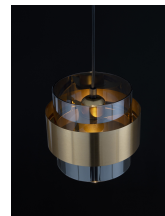

SIANNA

/DEKORATIV/Hängeleuchten/Hängeleuchten

Produktdatenblatt

- Leuchtmittel: LED E27 DEPEND ON LAMP
- IP:20
- Lichtfarbe:DEPEND ON LAMPk DEPEND ON LAMPIm
- Material: METAL & GLASS
- Farbe: BRASS GOLD & SMOKY
- Maße: Ø=18cm H:220cm
- BULB: EXCLUDED

9236362_2

9236362_3

9236362_4

9236362_5

9236362_6

SIANNA - 9236362

Smoke Glass
 Black Cord
 Brass gold Metal
 LED E27 1x12 Watt 230 Volt
 IP20 Bulb Excluded
 D:18 H:16 H_z:220 cm

9236362_7

Dieses Produkt gibt es in folgenden Ausführungen:

Best.-Nr.	Leuchtmittel	Detailinfos
28-9236362	SIANNA LED E27 DEPEND ON LAMP Lichtfarbe: DEPEND ON LAMP,	BRASS GOLD & SMOKY, METAL & GLASS, Maße: Ø=18cm H:220cm IP20,