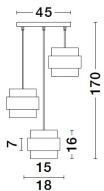

# SIANNA

/DEKORATIV/Hängeleuchten/Hängeleuchten

Produktdatenblatt

- Leuchtmittel: LED E27 DEPEND ON LAMP
- IP:20
- Lichtfarbe:DEPEND ON LAMPk DEPEND ON LAMPIm
- Material: METAL & GLASS
- Farbe: BRASS GOLD & SMOKY
- Maße: Ø=45cm H:170cm
- BULB: EXCLUDED

9236372\_2

9236372\_3

9236372\_4

9236372\_5

9236372\_6

9236372\_7

**SIANNA - 9236372**

Smoke Glass  
Black Cord  
Brass gold Metal  
LED E27 3x12 Watt 230 Volt  
IP20 Bulb Excluded  
D: 45 H: 170 cm

9236372\_8

Dieses Produkt gibt es in folgenden Ausführungen:

Best.-Nr.	Leuchtmittel	Detailinfos
28-9236372	SIANNA LED E27 DEPEND ON LAMP Lichtfarbe: DEPEND ON LAMP,	BRASS GOLD & SMOKY, METAL & GLASS, Maße: Ø=45cm H:170cm IP20,