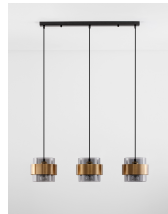

# SIANNA

/DEKORATIV/Hängeleuchten/Hängeleuchten

Produktdatenblatt

- Leuchtmittel: LED E27 DEPEND ON LAMP
- IP:20
- Lichtfarbe:DEPEND ON LAMPk DEPEND ON LAMPIm
- Material: METAL & GLASS
- Farbe: BRASS GOLD & SMOKY
- Maße: L=82cm W:18cm H:140cm
- BULB: EXCLUDED

9236382\_2

9236382\_3

9236382\_4

9236382\_5

9236382\_6

**SIANNA - 9236382**

Smoke Glass  
 Black Cord  
 Brass gold Metal  
 LED E27 3x12 Watt 230 Volt  
 IP20 Bulb Excluded  
 L: 82 W: 18 H: 140 cm

9236382\_7

Dieses Produkt gibt es in folgenden Ausführungen:

Best.-Nr.	Leuchtmittel	Detailinfos
28-9236382	SIANNA LED E27 DEPEND ON LAMP Lichtfarbe: DEPEND ON LAMP,	BRASS GOLD & SMOKY, METAL & GLASS, Maße: L=82cm W:18cm H:140cm IP20,