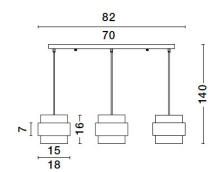

# SIANNA

/DEKORATIV/Hängeleuchten/Hängeleuchten

Produktdatenblatt

- Leuchtmittel: LED E27 DEPEND ON LAMP
- IP:20
- Lichtfarbe:DEPEND ON LAMPk DEPEND ON LAMPIm
- Material: METAL & GLASS
- Farbe: BRASS GOLD & SMOKY
- Maße: L=82cm W:18cm H:140cm
- BULB: EXCLUDED

9236382\_2

9236382\_3

9236382\_4

9236382\_5

9236382\_6

**SIANNA - 9236382**

Smoke Glass  
 Black Cord  
 Brass gold Metal  
 LED E27 3x12 Watt 230 Volt  
 IP20 Bulb Excluded  
 L: 82 W: 18 H: 140 cm

9236382\_7

Dieses Produkt gibt es in folgenden Ausführungen:

Best.-Nr.	Leuchtmittel	Detailinfos
28-9236382	SIANNA LED E27 DEPEND ON LAMP Lichtfarbe: DEPEND ON LAMP,	BRASS GOLD & SMOKY, METAL & GLASS, Maße: L=82cm W:18cm H:140cm IP20,