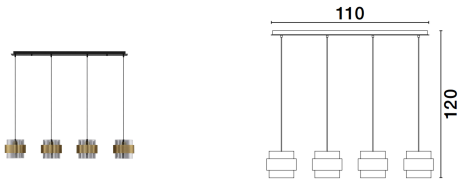

SIANNA

/DEKORATIV/Hängeleuchten/Hängeleuchten

Produktdatenblatt

- Leuchtmittel: LED E27 DEPEND ON LAMP
- IP:20
- Lichtfarbe:DEPEND ON LAMPk DEPEND ON LAMPIm
- Material: METAL & GLASS
- Farbe: BRASS GOLD & SMOKY
- Maße: L=110cm W:18cm H:120cm
- BULB: EXCLUDED

9236383_2

9236383_3

Dieses Produkt gibt es in folgenden Ausführungen:

Best.-Nr.	Leuchtmittel	Detailinfos
28-9236383	SIANNA LED E27 DEPEND ON LAMP Lichtfarbe: DEPEND ON LAMP,	BRASS GOLD & SMOKY, METAL & GLASS, Maße: L=110cm W:18cm H:120cm IP20,