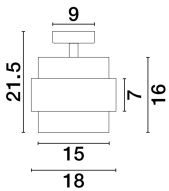

SIANNA

/DEKORATIV/Deckenleuchten/Deckenleuchten

Produktdatenblatt

- Leuchtmittel: LED E27 DEPEND ON LAMP
- IP:20
- Lichtfarbe:DEPEND ON LAMPk DEPEND ON LAMPIm
- Material: METAL & GLASS
- Farbe: BRASS GOLD & SMOKY
- Maße: Ø=18cm H:21,5cm
- BULB: EXCLUDED

9236384_2

Dieses Produkt gibt es in folgenden Ausführungen:

Best.-Nr.	Leuchtmittel	Detailinfos
28-9236384	SIANNA LED E27 DEPEND ON LAMP Lichtfarbe: DEPEND ON LAMP,	BRASS GOLD & SMOKY, METAL & GLASS, Maße: Ø=18cm H:21,5cm IP20,