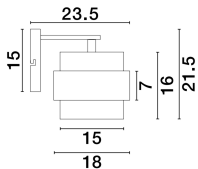

SIANNA

/DEKORATIV/Wandleuchten/Wandleuchten

Produktdatenblatt

- Leuchtmittel: LED E27 DEPEND ON LAMP
- IP:20
- Lichtfarbe:DEPEND ON LAMPk DEPEND ON LAMPIm
- Material: METAL & GLASS
- Farbe: BRASS GOLD & SMOKY
- Maße: L=18cm W:23,5cm H:21,5cm
- BULB: EXCLUDED

9236385_2

Dieses Produkt gibt es in folgenden Ausführungen:

Best.-Nr.	Leuchtmittel	Detailinfos
28-9236385	SIANNA LED E27 DEPEND ON LAMP Lichtfarbe: DEPEND ON LAMP,	BRASS GOLD & SMOKY, METAL & GLASS, Maße: L=18cm W:23,5cm H:21,5cm IP20,