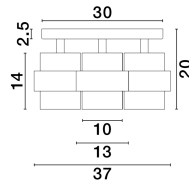

# SIANNA

/DEKORATIV/Deckenleuchten/Deckenleuchten

Produktdatenblatt

- Leuchtmittel: LED E27 DEPEND ON LAMP
- IP:20
- Lichtfarbe:DEPEND ON LAMPk DEPEND ON LAMPIm
- Material: METAL & GLASS
- Farbe: BRASS GOLD & SMOKY
- Maße: Ø=37cm H:20cm
- BULB: EXCLUDED

9236386\_2

9236386\_3

9236386\_4

Dieses Produkt gibt es in folgenden Ausführungen:

Best.-Nr.	Leuchtmittel	Detailinfos
28-9236386	SIANNA LED E27 DEPEND ON LAMP Lichtfarbe: DEPEND ON LAMP,	BRASS GOLD & SMOKY, METAL & GLASS, Maße: Ø=37cm H:20cm IP20,