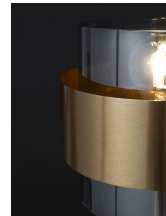

SIANNA

/DEKORATIV/Tischleuchten/Tischleuchten

Produktdatenblatt

- Leuchtmittel: LED E27 DEPEND ON LAMP
- IP:20
- Lichtfarbe:DEPEND ON LAMPk DEPEND ON LAMPIm
- Material: METAL & GLASS
- Farbe: BRASS GOLD & SMOKY
- Maße: Ø=18cm H:47cm
- BULB: EXCLUDED

9236400_2

9236400_3

9236400_4

9236400_5

9236400_6

SIANNA - 9236400

Smoke Glass
Black Cord
Brass gold Metal
LED E27 1x12 Watt 230 Volt
IP20 Bulb Excluded
D: 18 H: 47 cm

9236400_7

Dieses Produkt gibt es in folgenden Ausführungen:

Best.-Nr.	Leuchtmittel	Detailinfos
28-9236400	SIANNA LED E27 DEPEND ON LAMP Lichtfarbe: DEPEND ON LAMP,	BRASS GOLD & SMOKY, METAL & GLASS, Maße: Ø=18cm H:47cm IP20,