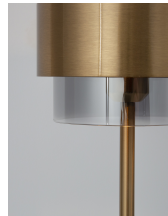

SIANNA

/DEKORATIV/Tischleuchten/Tischleuchten

Produktdatenblatt

- Leuchtmittel: LED E27 DEPEND ON LAMP
- IP:20
- Lichtfarbe:DEPEND ON LAMPk DEPEND ON LAMPIm
- Material: METAL & GLASS
- Farbe: BRASS GOLD & SMOKY
- Maße: Ø=18cm H:47cm
- BULB: EXCLUDED

9236400_2

9236400_3

9236400_4

9236400_5

9236400_6

SIANNA - 9236400

Smoke Glass
Black Cord
Brass gold Metal
LED E27 1x12 Watt 230 Volt
IP20 Bulb Excluded
D: 18 H: 47 cm

9236400_7

Dieses Produkt gibt es in folgenden Ausführungen:

Best.-Nr.	Leuchtmittel	Detailinfos
28-9236400	SIANNA LED E27 DEPEND ON LAMP Lichtfarbe: DEPEND ON LAMP,	BRASS GOLD & SMOKY, METAL & GLASS, Maße: Ø=18cm H:47cm IP20,