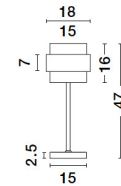

9236400_2

9236400_3

9236400_4

9236400_5

9236400_6

SIANNA - 9236400

Smoke Glass
Black Cord
Brass gold Metal
LED E27 1x12 Watt 230 Volt
IP20 Bulb Excluded
D: 18 H: 47 cm

9236400_7

Dieses Produkt gibt es in folgenden Ausführungen:

Best.-Nr.	Leuchtmittel	Detailinfos
28-9236400	SIANNA LED E27 DEPEND ON LAMP Lichtfarbe: DEPEND ON LAMP,	BRASS GOLD & SMOKY, METAL & GLASS, Maße: Ø=18cm H:47cm IP20,