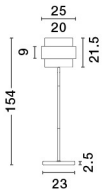

# SIANNA

/DEKORATIV/Stehleuchten/Stehleuchten

Produktdatenblatt

- Leuchtmittel: LED E27 DEPEND ON LAMP
- IP:20
- Lichtfarbe:DEPEND ON LAMPk DEPEND ON LAMPIm
- Material: METAL & GLASS
- Farbe: BRASS GOLD & SMOKY
- Maße: Ø=25cm H:154cm
- BULB: EXCLUDED

9236410\_2

9236410\_3

9236410\_4

9236410\_5

9236410\_6

**SIANNA - 9236410**

Smoke Glass  
Black Cord  
Brass gold Metal  
LED E27 1x12 Watt 230 Volt  
IP20 Bulb Excluded  
D: 25 H: 154 cm

9236410\_7

9236410\_8

Dieses Produkt gibt es in folgenden Ausführungen:

Best.-Nr.	Leuchtmittel	Detailinfos
28-9236410	SIANNA LED E27 DEPEND ON LAMP Lichtfarbe: DEPEND ON LAMP,	BRASS GOLD & SMOKY, METAL & GLASS, Maße: Ø=25cm H:154cm IP20,