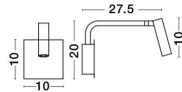

SICILY

/DEKORATIV/Wandleuchten/Wandleuchten

Produktdatenblatt

- Leuchtmittel: LED 3 Watt
- IP:20
- Lichtfarbe:3000k 190lm
- Material: ALUMINIUM
- Farbe: BLACK
- Maße: L=10cm W:16cm H:20cm
- BULB: INCLUDED

7140181_2

7140181_3

SICILY - 7140181

Black Aluminium
Adjustable
Switch On/Off
LED Samsung 3 Watt
190Lm 3000K IP20
L: 10 W: 16 H: 20 cm

7140181_6

Dieses Produkt gibt es in folgenden Ausführungen:

Best.-Nr.	Leuchtmittel	Detailinfos
28-7140181	SICILY LED 3 Watt Lichtfarbe: 3000K,	BLACK, ALUMINIUM, Maße: L=10cm W:16cm H:20cm IP20,