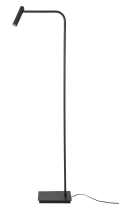

# SICILY

/DEKORATIV/Stehleuchten/Stehleuchten

Produktdatenblatt

- Leuchtmittel: LED 3 Watt
- IP:20
- Lichtfarbe:3000k 190lm
- Material: ALUMINIUM
- Farbe: BLACK
- Maße: L=26cm W:40cm H:153cm
- BULB: INCLUDED

7140183\_2

7140183\_3

**SICILY - 7140183**

Black Aluminium  
Adjustable  
LED Samsung 3 Watt  
190Lm 3000K IP20  
L: 26 W: 40 H: 150 cm

7140183\_4

7140183\_6

Dieses Produkt gibt es in folgenden Ausführungen:

Best.-Nr.	Leuchtmittel	Detailinfos
28-7140183	SICILY LED 3 Watt Lichtfarbe: 3000K,	BLACK, ALUMINIUM, Maße: L=26cm W:40cm H:153cm IP20,

Herkunftsland EU - Irrtümer vorbehalten - Abmessungen können sich ändern.