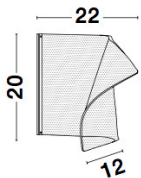

SIDERNO

/DEKORATIV/Tischleuchten/Tischleuchten

Produktdatenblatt

- Leuchtmittel: LED 6 Watt
- IP:20
- Lichtfarbe:3000k 348lm
- Material: ALUMINIUM & ACRYLIC
- Farbe: GOLD
- Maße: L=22cm W:12cm H:20cm
- BULB: INCLUDED

9054401_2

9054401_3

9054401_4

9054401_5

9054401_6

9054401_7

SIDERNO - 9054401

Gold Aluminium & Acrylic
 LED 6 Watt 230 Volt
 348Lm 3000K IP20
 L: 22 W: 12 H: 20 cm

9054401_10

Dieses Produkt gibt es in folgenden Ausführungen:

Best.-Nr.	Leuchtmittel	Detailinfos
28-9054401	SIDERNO LED 6 Watt Lichtfarbe: 3000K,	GOLD, ALUMINIUM & ACRYLIC, Maße: L=22cm W:12cm H:20cm IP20,