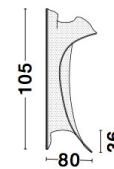

# SIDERNO

/DEKORATIV/Stehleuchten/Stehleuchten

Produktdatenblatt

- Leuchtmittel: LED 32 Watt
- IP:20
- Lichtfarbe:3000k 2518lm
- Material: ALUMINIUM & ACRYLIC
- Farbe: GOLD
- Maße: L=80cm W:36cm H:105cm
- BULB: INCLUDED

9054402\_2

9054402\_3

9054402\_4

9054402\_5

9054402\_6

**SIDERNO - 9054402**

Gold Aluminium & Acrylic  
LED 31 Watt 230 Volt  
2517Lm 3000K IP20  
L: 80 W: 36 H: 105 cm

5 212017 425560

9054402\_7

9054402\_9

Dieses Produkt gibt es in folgenden Ausführungen:

Best.-Nr.	Leuchtmittel	Detailinfos
28-9054402	SIDERNO LED 32 Watt Lichtfarbe: 3000K,	GOLD, ALUMINIUM & ACRYLIC, Maße: L=80cm W:36cm H:105cm IP20,