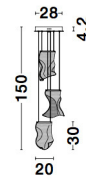

SIDERNO

/DEKORATIV/Hängeleuchten/Hängeleuchten

Produktdatenblatt

- Leuchtmittel: LED 16 Watt
- IP:20
- Lichtfarbe:3000k 1193lm
- Material: ALUMINIUM & ACRYLIC
- Farbe: GOLD
- Maße: Ø=28cm H:150cm
- BULB: INCLUDED

9054441_2

9054441_3

9054441_4

9054441_5

SIDERNO - 9054441

Gold Aluminium & Acrylic
LED 16 Watt 230 Volt
1190Lm 3000K IP20
D: 28 H: 150 cm

9054441_6

9054441_8

Dieses Produkt gibt es in folgenden Ausführungen:

Best.-Nr.	Leuchtmittel	Detailinfos
28-9054441	SIDERNO LED 16 Watt Lichtfarbe: 3000K,	GOLD, ALUMINIUM & ACRYLIC, Maße: Ø=28cm H:150cm IP20,

Herkunftsland EU - Irrtümer vorbehalten - Abmessungen können sich ändern.