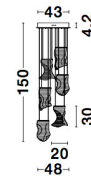

# SIDERNO

/DEKORATIV/Hängeleuchten/Hängeleuchten

Produktdatenblatt

- Leuchtmittel: LED 39 Watt
- IP:20
- Lichtfarbe:3000k 2473lm
- Material: ALUMINIUM & ACRYLIC
- Farbe: GOLD
- Maße: Ø=48cm H:150cm
- BULB: INCLUDED

9054442\_2

9054442\_3

9054442\_4

9054442\_5

9054442\_6

**SIDERNO - 9054442**

Gold Aluminium & Acrylic  
 LED 39 Watt 230 Volt  
 2470Lm 3000K IP20  
 D: 48 H: 150 cm

9054442\_7

9054442\_9

Dieses Produkt gibt es in folgenden Ausführungen:

Best.-Nr.	Leuchtmittel	Detailinfos
28-9054442	SIDERNO LED 39 Watt Lichtfarbe: 3000K,	GOLD, ALUMINIUM & ACRYLIC, Maße: Ø=48cm H:150cm IP20,

Herkunftsland EU - Irrtümer vorbehalten - Abmessungen können sich ändern.