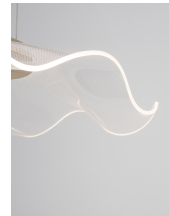

SIDERNO

/DEKORATIV/Hängeleuchten/Hängeleuchten

Produktdatenblatt

- Leuchtmittel: LED 15 Watt
- IP:20
- Lichtfarbe:3000k 1296lm
- Material: ALUMINIUM & ACRYLIC
- Farbe: GOLD
- Maße: L=50cm W:50cm H:150cm
- BULB: INCLUDED

9054501_5

SIDERNO - 9054501

Gold Aluminium & Acrylic
LED 30 Watt 230 Volt
2046Lm 3000K IP20
L: 50 W: 50 H: 150 cm

9054501_10

Dieses Produkt gibt es in folgenden Ausführungen:

Best.-Nr.	Leuchtmittel	Detailinfos
28-9054501	SIDERNO LED 15 Watt Lichtfarbe: 3000K,	GOLD, ALUMINIUM & ACRYLIC, Maße: L=50cm W:50cm H:150cm IP20,

Herkunftsland EU - Irrtümer vorbehalten - Abmessungen können sich ändern.

ELUX Lichtsysteme GmbH

A-1230 Wien

Deutschstraße 4

Tel. 01/6154690, Fax 01/6154690-80

office@elux-licht.at

www.elux-licht.at