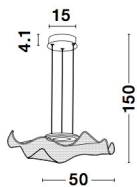

SIDERNO

/DEKORATIV/Hängeleuchten/Hängeleuchten

Produktdatenblatt

- Leuchtmittel: LED 15 Watt
- IP:20
- Lichtfarbe:3000k 1296lm
- Material: ALUMINIUM & ACRYLIC
- Farbe: GOLD
- Maße: L=50cm W:50cm H:150cm
- BULB: INCLUDED

9054501_2

9054501_3

9054501_4

9054501_5

9054501_6

9054501_7

SIDERNO - 9054501

Gold Aluminium & Acrylic
LED 30 Watt 230 Volt
2046Lm 3000K IP20
L: 50 W: 50 H: 150 cm

9054501_10

Dieses Produkt gibt es in folgenden Ausführungen:

Best.-Nr.	Leuchtmittel	Detailinfos
28-9054501	SIDERNO LED 15 Watt Lichtfarbe: 3000K,	GOLD, ALUMINIUM & ACRYLIC, Maße: L=50cm W:50cm H:150cm IP20,