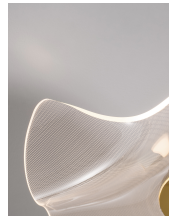

SIDERNO

/DEKORATIV/Deckenleuchten/Deckenleuchten

Produktdatenblatt

- Leuchtmittel: LED 31 Watt
- IP:20
- Lichtfarbe:3000k 2118lm
- Material: ALUMINIUM & ACRYLIC
- Farbe: GOLD
- Maße: L=50cm W:50cm H:20cm
- BULB: INCLUDED

9054502_2

9054502_3

9054502_4

9054502_5

SIDERNO - 9054502

Gold Aluminium & Acrylic
LED 31 Watt 230 Volt
2118Lm 3000K IP20
L: 50 W: 50 H: 20 cm

9054502_6

5 212017 425522

9054502_8

Dieses Produkt gibt es in folgenden Ausführungen:

Best.-Nr.	Leuchtmittel	Detailinfos
28-9054502	SIDERNO LED 31 Watt Lichtfarbe: 3000K,	GOLD, ALUMINIUM & ACRYLIC, Maße: L=50cm W:50cm H:20cm IP20,

Herkunftsland EU - Irrtümer vorbehalten - Abmessungen können sich ändern.

ELUX Lichtsysteme GmbH
A-1230 Wien
Deutschstraße 4

Tel. 01/6154690, Fax 01/6154690-80
office@elux-licht.at

www.elux-licht.at