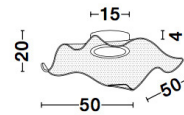

# SIDERNO

/DEKORATIV/Deckenleuchten/Deckenleuchten

Produktdatenblatt

- Leuchtmittel: LED 31 Watt
- IP:20
- Lichtfarbe:3000k 2118lm
- Material: ALUMINIUM & ACRYLIC
- Farbe: GOLD
- Maße: L=50cm W:50cm H:20cm
- BULB: INCLUDED

9054502\_2

9054502\_3

9054502\_4

9054502\_5

**SIDERNO - 9054502**

Gold Aluminium & Acrylic  
 LED 31 Watt 230 Volt  
 2118Lm 3000K IP20  
 L: 50 W: 50 H: 20 cm

9054502\_6

5 212017 425522

9054502\_8

Dieses Produkt gibt es in folgenden Ausführungen:

Best.-Nr.	Leuchtmittel	Detailinfos
28-9054502	SIDERNO LED 31 Watt Lichtfarbe: 3000K,	GOLD, ALUMINIUM & ACRYLIC, Maße: L=50cm W:50cm H:20cm IP20,