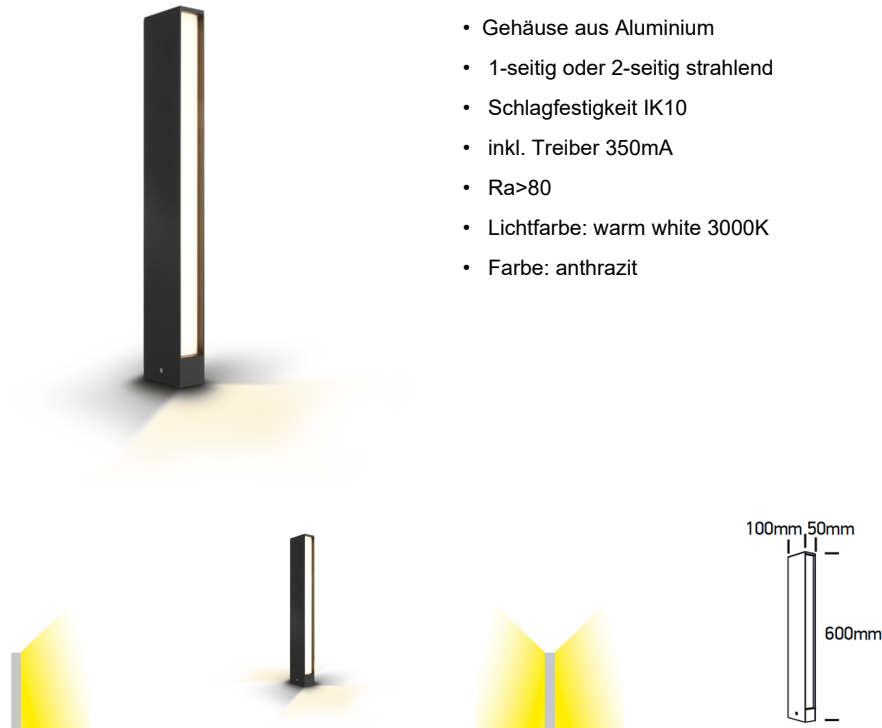

# SIDNE 1/2 LED

/EXTERIOR/Pollerleuchten/Pollerleuchten

Produktdatenblatt

- Gehäuse aus Aluminium
- 1-seitig oder 2-seitig strahlend
- Schlagfestigkeit IK10
- inkl. Treiber 350mA
- Ra>80
- Lichtfarbe: warm white 3000K
- Farbe: anthrazit

Dieses Produkt gibt es in folgenden Ausführungen:

Best.-Nr.	Leuchtmittel	Detailinfos
54-67460A/AN/W	Pollerl. SIDNE 1 LED 8W 230V 3000K 640Nlm anthrazit H=600mm LED 8W 230V Lichtfarbe: 3000K, 640 Nlm CRI: Ra>80,	anthrazit, Maße: H= 600mm x B= 50mm x L= 100mm IP54, 2 Jahre, inkl. Treiber
54-67460B/AN/W	Pollerl. SIDNE 2 LED 2x6W 230V 3000K 2x500Nlm anthrazit H=600mm LED 2x6W 230V Lichtfarbe: 3000K, 2x500 Nlm CRI: Ra>80,	anthrazit, Maße: H= 600mm x B= 50mm x L= 100mm IP54, 2 Jahre, inkl. Treiber