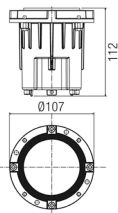

# SIF 125

/EXTERIOR/Einbauleuchten/Bodeneinbaustrahler

Produktdatenblatt

- Gehäuse aus Aluminium-Druckguss
- Abdeckung aus transparentem Glas (T 40°C)
- Ausstrahlwinkel 38° (bei LED), schwenkbare Optik 15° (76-14223K + 76-14224K) und 8° (76-1424)
- statische Last: 2000kg, befahrbar
- Schlagfestigkeit IK10 (20 Joule)
- inkl. H07RN-Kabel L= 500mm
- inkl. Treiber
- Blende und Einbaudose sind separat zu bestellen
- Ra>80
- Lichtfarben: warm white 3000K, cool white 4000K
- OPTION: 2700K, Ausstrahlwinkel 18°, 90° (nur zu 76-14223K + 76-14224K)

Dieses Produkt gibt es in folgenden Ausführungen:

| Best.-Nr. | Leuchtmittel  | Detailinfos   |
|-----------|---|---|
| 76-14223K | Bodeneinbaustr. SIF 125 LED 6,5W<br>230V 3000K 636Nlm 38° Ø=107mm<br>LED 6,5W 230V<br>Lichtfarbe: 3000K, 636 Nlm          | transparentes Glas,<br>Abstrahlwinkel: 38°, Maße: Ø= 107mm x H= 112mm<br>IP67, 5 Jahre, inkl. Treiber |
| 76-14224K | Bodeneinbaustr. SIF 125 LED 6,5W<br>230V 4000K 636Nlm 38° Ø=107mm<br>LED 6,5W 230V<br>Lichtfarbe: 4000K, 636 Nlm          | transparentes Glas,<br>Abstrahlwinkel: 38°, Maße: Ø= 107mm x H= 112mm<br>IP67, 5 Jahre, inkl. Treiber |
| 76-1424   | Bodeneinbaustr. SIF 125 max.5W<br>230V GU10 (L=max. 57mm) Ø=107mm<br>PAR16 (L=max.57mm) max. 5W 230V<br>Lichtfarbe: GU10, | transparentes Glas,<br>Maße: Ø= 107mm x H= 112mm<br>IP67, 5 Jahre,                                    |

Zubehör zu diesem Produkt:

| Best.-Nr. | Name  |
|-----------|---|
| 76-1421   | Einbaudose zu SIF 125F                                    |
| 76-1521AG | Blende rund zu SIF 125+125F Aluminiumgrau Ø=125mm / T=3mm |
| 76-1522IN | Blende rund zu SIF 125+125F Edelstahl Ø=125mm / T=3mm     |

# SIF 125

/EXTERIOR/Einbauleuchten/Bodeneinbaustrahler

Produktdatenblatt

76-1523IN

Blende eckig zu SIF 125+125F Edelstahl Ø=125mm / T=3mm