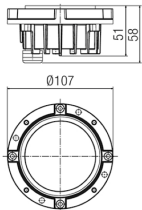

# SIF 125F

/EXTERIOR/Einbauleuchten/Bodeneinbaustrahler

Produktdatenblatt

- Gehäuse aus Aluminium-Druckguss
- Abdeckung aus opalem Glas (T 40°C)
- statische Last: 2000kg, befahrbar
- Schlagfestigkeit IK10 (20 Joule)
- inkl. H07RN-Kabel L= 500mm
- inkl. Treiber
- Blende und Einbaudose sind separat zu bestellen
- Ra>80
- Lichtfarben: warm white 3000K, cool white 4000K
- OPTION: 2700K

Best.-Nr.	Name
76-1423	Einbaudose zu SIF 125F
76-1521AG	Blende rund zu SIF 125+125F Aluminiumgrau Ø=125mm / T=3mm
76-1522IN	Blende rund zu SIF 125+125F Edelstahl Ø=125mm / T=3mm
76-1523IN	Blende eckig zu SIF 125+125F Edelstahl Ø=125mm / T=3mm