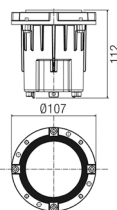

SIF 125

/EXTERIOR/Einbauleuchten/Bodeneinbaustrahler

Produktdatenblatt

- Gehäuse aus Aluminium-Druckguss
- Abdeckung aus transparentem Glas (T 40°C)
- Ausstrahlwinkel 38° (bei LED), schwenkbare Optik 15° (76-14223K + 76-14224K) und 8° (76-1424)
- statische Last: 2000kg, befahrbar
- Schlagfestigkeit IK10 (20 Joule)
- inkl. H07RN-Kabel L= 500mm
- inkl. Treiber
- Blende und Einbaudose sind separat zu bestellen
- Ra>80
- Lichtfarben: warm white 3000K, cool white 4000K
- OPTION: 2700K, Ausstrahlwinkel 18°, 90° (nur zu 76-14223K + 76-14224K)

Dieses Produkt gibt es in folgenden Ausführungen:

Best.-Nr.	Leuchtmittel	Detailinfos
76-14223K	Bodeneinbaustr. SIF 125 LED 6,5W 230V 3000K 636Nlm 38° Ø=107mm LED 6,5W 230V Lichtfarbe: 3000K, 636 Nlm	transparentes Glas, Abstrahlwinkel: 38°, Maße: Ø= 107mm x H= 112mm IP67, 5 Jahre, inkl. Treiber
76-14224K	Bodeneinbaustr. SIF 125 LED 6,5W 230V 4000K 636Nlm 38° Ø=107mm LED 6,5W 230V Lichtfarbe: 4000K, 636 Nlm	transparentes Glas, Abstrahlwinkel: 38°, Maße: Ø= 107mm x H= 112mm IP67, 5 Jahre, inkl. Treiber
76-1424	Bodeneinbaustr. SIF 125 max.5W 230V GU10 (L=max. 57mm) Ø=107mm PAR16 (L=max.57mm) max. 5W 230V Lichtfarbe: GU10,	transparentes Glas, Maße: Ø= 107mm x H= 112mm IP67, 5 Jahre,

Zubehör zu diesem Produkt:

Best.-Nr.	Name
76-1421	Einbaudose zu SIF 125F
76-1521AG	Blende rund zu SIF 125+125F Aluminiumgrau Ø=125mm / T=3mm
76-1522IN	Blende rund zu SIF 125+125F Edelstahl Ø=125mm / T=3mm

/EXTERIOR/Einbauleuchten/Bodeneinbaustrahler

Produktdatenblatt
76-1523IN

Blende eckig zu SIF 125+125F Edelstahl Ø=125mm / T=3mm