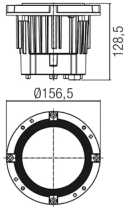

SIF 180

/EXTERIOR/Einbauleuchten/Bodeneinbaustrahler

Produktdatenblatt

- Gehäuse aus Aluminium-Druckguss
- Abdeckung aus transparentem Glas (T 40°C)
- Ausstrahlwinkel 38° (bei LED), schwenkbare Optik 15° (bei LED)
- statische Last: 3500kg, befahrbar
- Schlagfestigkeit IK10 (20 Joule)
- inkl. H07RN-Kabel L= 500mm
- inkl. Treiber
- Blende und Einbaudose sind separat zu bestellen
- Ra>80
- Lichtfarben: warm white 3000K, cool white 4000K
- OPTION: 2700K, Ausstrahlwinkel 18°, 90° (nur zu 76-14323K + 76-14324K)

Best.-Nr.	Name
76-1431	Einbaudose zu SIF 180 Ø=300mm
76-1531AG	Blende rund zu SIF 180 Aluminiumgrau Ø=180mm / T=3mm
76-1531GM	Blende rund zu SIF 180 metallgrau Ø=180mm / T=3mm
76-1532IN	Blende rund zu SIF 180 Edelstahl Ø=180mm / T=3mm
76-1533IN	Blende eckig zu SIF 180 Edelstahl L/B=180mm / T=3mm