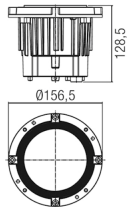

SIF 180

/EXTERIOR/Einbauleuchten/Bodeneinbaustrahler

Produktdatenblatt

- Gehäuse aus Aluminium-Druckguss
- Abdeckung aus transparentem Glas (T 40°C)
- Ausstrahlwinkel 38° (bei LED), schwenkbare Optik 15° (bei LED)
- statische Last: 3500kg, befahrbar
- Schlagfestigkeit IK10 (20 Joule)
- inkl. H07RN-Kabel L= 500mm
- inkl. Treiber
- Blende und Einbaudose sind separat zu bestellen
- Ra>80
- Lichtfarben: warm white 3000K, cool white 4000K
- OPTION: 2700K, Ausstrahlwinkel 18°, 90° (nur zu 76-14323K + 76-14324K)

Dieses Produkt gibt es in folgenden Ausführungen:

Best.-Nr.	Leuchtmittel	Detailinfos
76-14323K	Bodeneinbaustr. SIF 180 LED 11W 230V 3000K 1060Nlm 38° Ø=156,5mm LED 11W 230V Lichtfarbe: 3000K, 1060 Nlm	transparentes Glas, Abstrahlwinkel: 38°, Maße: Ø= 156,5mm x H= 128,5mm IP67, 5 Jahre, inkl. Treiber
76-14324K	Bodeneinbaustr. SIF 180 LED 11W 230V 4000K 1060Nlm 38° Ø=156,5mm LED 11W 230V Lichtfarbe: 4000K, 1060 Nlm	transparentes Glas, Abstrahlwinkel: 38°, Maße: Ø= 156,5mm x H= 128,5mm IP67, 5 Jahre, inkl. Treiber
76-1434	Bodeneinbaustr. SIF 180 max.8W 230V GU10 (L= max. 86mm) Ø=156,5mm PAR16 (L=max.86mm) max. 8W 230V Lichtfarbe: GU10,	transparentes Glas, Maße: Ø= 156,5mm x H= 128,5mm IP67, 5 Jahre,

Zubehör zu diesem Produkt:

Best.-Nr.	Name
76-1431	Einbaudose zu SIF 180 Ø=300mm
76-1531AG	Blende rund zu SIF 180 Aluminiumgrau Ø=180mm / T=3mm
76-1531GM	Blende rund zu SIF 180 metallgrau Ø=180mm / T=3mm
76-1532IN	Blende rund zu SIF 180 Edelstahl Ø=180mm / T=3mm

/EXTERIOR/Einbauleuchten/Bodeneinbaustrahler

Produktdatenblatt
76-1533IN

Blende eckig zu SIF 180 Edelstahl L/B=180mm / T=3mm