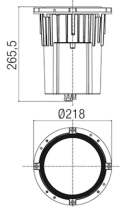

SIF 245

/EXTERIOR/Einbauleuchten/Bodeneinbaustrahler

Produktdatenblatt

- Gehäuse aus Aluminium-Druckguss
- Abdeckung aus transparentem Glas (T 40°C)
- Ausstrahlwinkel 38° (bei LED), schwenkbare Optik 25° (bei LED)
- statische Last: 3500kg, befahrbar
- Schlagfestigkeit IK10 (20 Joule)
- inkl. H07RN-Kabel L= 500mm
- inkl. Treiber
- Blende und Einbaudose sind separat zu bestellen
- Ra>80
- Lichtfarben: warm white 3000K, cool white 4000K
- OPTION: 2700K, Ausstrahlwinkel 18°, 90° (nur zu 76-14423K + 76-14424K), RGBW

Best.-Nr.	Name
76-1441	Einbaudose zu SIF 245 Ø=360mm
76-1542IN	Blende rund zu SIF 245 Edelstahl Ø=245mm / T=3mm
76-1541AG	Blende rund zu SIF 245 Aluminiumgrau Ø=245mm / T=3mm

Herkunftsland EU - Irrtümer vorbehalten - Abmessungen können sich ändern.