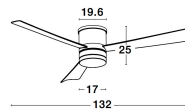

9953015_5

SILKY - 9953015

9953015_6