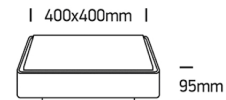

SILL M/L/XL LED

/EXTERIOR/Anbauleuchten/Wandleuchten

Produktdatenblatt

- Gehäuse aus Kunststoff
- Abdeckung aus opalem Polycarbonat PC
- Schlagfestigkeit IK08
- inkl. Treiber
- SMD 2835
- Ra>80
- Lichtfarbe: warm white 3000K
- Farben: weiß, grau, anthrazit

Dieses Produkt gibt es in folgenden Ausführungen:

Best.-Nr.	Leuchtmittel	Detailinfos
54-67282AN/AN/W	Wand-/Deckenl. SILL L LED 24W 230V 3000K 1440Nlm anthrazit L/B=295mm LED 24W 230V Lichtfarbe: 3000K, 1440 Nlm CRI: Ra>80,	anthrazit, opalem Polycarbonat PC, Maße: L= 295mm x B= 295mm x H= 80mm IP65, 2 Jahre, inkl. Treiber
54-67282AN/G/W	Wand-/Deckenl. SILL L LED 24W 230V 3000K 1440Nlm grau L/B=295mm LED 24W 230V Lichtfarbe: 3000K, 1440 Nlm CRI: Ra>80,	grau, opalem Polycarbonat PC, Maße: L= 295mm x B= 295mm x H= 80mm IP65, 2 Jahre, inkl. Treiber
54-67282AN/W/W	Wand-/Deckenl. SILL L LED 24W 230V 3000K 1440Nlm weiß L/B=295mm LED 24W 230V Lichtfarbe: 3000K, 1440 Nlm CRI: Ra>80,	weiß, opalem Polycarbonat PC, Maße: L= 295mm x B= 295mm x H= 80mm IP65, 2 Jahre, inkl. Treiber

/EXTERIOR/Anbauleuchten/Wandleuchten

Produktdatenblatt
54-67282BN/G/W

Wand-/Deckenl. SILL XL LED 30W
230V 3000K 1800Nlm grau L/B=400mm
LED 30W 230V
Lichtfarbe: 3000K, 1800 Nlm
CRI: Ra>80,

grau, opalem Polycarbonat PC,
Maße: L= 400mm x B= 400mm x H= 95mm
IP65, 2 Jahre, inkl. Treiber

54-67282BN/W/W

Wand-/Deckenl. SILL XL LED 30W
230V 3000K 1800Nlm weiß L/B=400mm
LED 30W 230V
Lichtfarbe: 3000K, 1800 Nlm
CRI: Ra>80,

weiß, opalem Polycarbonat PC,
Maße: L= 400mm x B= 400mm x H= 95mm
IP65, 2 Jahre, inkl. Treiber