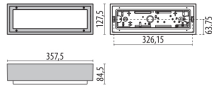

# SIMGE LED

/EXTERIOR/Anbauleuchten/Wandleuchten

Produktdatenblatt

- Gehäuse aus Technopolymer
- Diffusor aus mattem Technopolymer, zerstörungssicher
- schwenkbare SMD LED-Platine auf MCPCB Basis (Metall-Leiterplatte)
- äußere Schrauben aus Edelstahl, zerstörungssicher
- Leuchte vorbereitet für Durchgangsverdrahtung
- inkl. Treiber
- Ra>80
- Lichtfarben: warm white 3000K, cool white 4000K
- Farben: weiß, schwarz
- OPTION: Dämmerungssensor, Notlicht

Dieses Produkt gibt es in folgenden Ausführungen:

Best.-Nr.	Leuchtmittel	Detailinfos
50-306139	Wandl. SIMGE LED 10,5W/230V 3000K 724Nlm weiß LED 10,5W 230V Lichtfarbe: 3000K, 724 Nlm 3 MacAdam	weiß, Technopolymer matt, Maße: H= 357,5mm x B= 84,5mm x L= 127,5mm IP65, 5 Jahre, inkl. Treiber
50-306142	Wandl. SIMGE LED 10,5W/230V 4000K 763Nlm weiß LED 10,5W 230V Lichtfarbe: 4000K, 763 Nlm 3 MacAdam	weiß, Technopolymer matt, Maße: H= 357,5mm x B= 84,5mm x L= 127,5mm IP65, 5 Jahre, inkl. Treiber
50-306705	Wandl. SIMGE LED 6W/230V 3000K 417Nlm weiß LED 6W 230V Lichtfarbe: 3000K, 417 Nlm 3 MacAdam	weiß, Technopolymer matt, Maße: H= 357,5mm x B= 84,5mm x L= 127,5mm IP65, 5 Jahre, inkl. Treiber
50-306706	Wandl. SIMGE LED 6W/230V 4000K 448Nlm weiß LED 6W 230V Lichtfarbe: 4000K, 448 Nlm 3 MacAdam	weiß, Technopolymer matt, Maße: H= 357,5mm x B= 84,5mm x L= 127,5mm IP65, 5 Jahre, inkl. Treiber