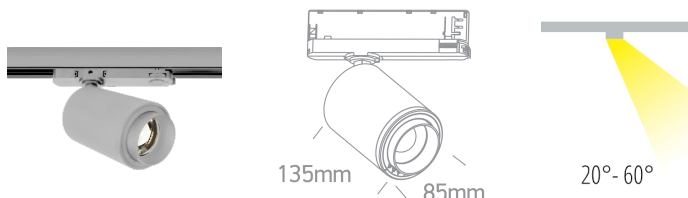

SKARABO ZOOM LED

/Aktionen/Coming soon

Produktdatenblatt

- Gehäuse aus Aluminium
- dreh- und schwenkbar
- Ausstrahlwinkel von 20°-60° einstellbar
- inkl. Treiber 700mA
- COB LED
- Ra>90
- Lichtfarben: warm white 3000K, cool white 4000K
- Farben: weiß, schwarz

Dieses Produkt gibt es in folgenden Ausführungen:

Best.-Nr.	Leuchtmittel	Detailinfos
54-65650CT/B/C	Stromschienenstr. SKARABO ZOOM LED 30W/230V 4000K 3000Nlm 20°-60° schwarz Ø=85mm LED 30W 230V Lichtfarbe: 4000K, 3000 Nlm CRI: Ra>90,	schwarz, Abstrahlwinkel: 20°-60°, Maße: Ø= 85mm x H= 135mm IP20, 5 Jahre, inkl. Treiber 700mA
54-65650CT/B/W	Stromschienenstr. SKARABO ZOOM LED 30W/230V 3000K 3000Nlm 20°-60° schwarz Ø=85mm LED 30W 230V Lichtfarbe: 3000K, 3000 Nlm CRI: Ra>90,	schwarz, Abstrahlwinkel: 20°-60°, Maße: Ø= 85mm x H= 135mm IP20, 5 Jahre, inkl. Treiber 700mA
54-65650CT/W/C	Stromschienenstr. SKARABO ZOOM LED 30W/230V 4000K 3000Nlm 20°-60° weiß Ø=85mm LED 30W 230V Lichtfarbe: 4000K, 3000 Nlm CRI: Ra>90,	weiß, Abstrahlwinkel: 20°-60°, Maße: Ø= 85mm x H= 135mm IP20, 5 Jahre, inkl. Treiber 700mA
54-65650CT/W/W	Stromschienenstr. SKARABO ZOOM LED 30W/230V 3000K 3000Nlm 20°-60° weiß Ø=85mm LED 30W 230V Lichtfarbe: 3000K, 3000 Nlm CRI: Ra>90,	weiß, Abstrahlwinkel: 20°-60°, Maße: Ø= 85mm x H= 135mm IP20, 5 Jahre, inkl. Treiber 700mA