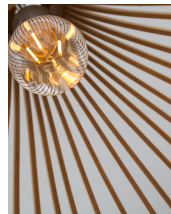

SOHO

/DEKORATIV/Hängeleuchten/Hängeleuchten

Produktdatenblatt

- Leuchtmittel: LED E27 DEPEND ON LAMP
- IP:20
- Lichtfarbe:DEPEND ON LAMPk DEPEND ON LAMPIm
- Material: NATURAL WOOD
- Farbe: NATURAL
- Maße: Ø=38cm H:245cm
- BULB: EXCLUDED

9138061_8

SOHO - 9138061

Natural Wood
Brown Fabric Cable
Solid Wood Canopy
LED E27 1x12 Watt 230 Volt
IP20 Bulb Excluded
D: 38 H: 55 H: 245 cm

9138061_12

Dieses Produkt gibt es in folgenden Ausführungen:

Best.-Nr.	Leuchtmittel	Detailinfos
28-9138061	SOHO LED E27 DEPEND ON LAMP Lichtfarbe: DEPEND ON LAMP,	NATURAL, NATURAL WOOD, Maße: Ø=38cm H:245cm IP20,

Herkunftsland EU - Irrtümer vorbehalten - Abmessungen können sich ändern.

ELUX Lichtsysteme GmbH

A-1230 Wien

Deutschstraße 4

Tel. 01/6154690, Fax 01/6154690-80

office@elux-licht.at

www.elux-licht.at