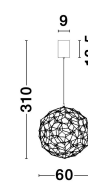

SOLE

/DEKORATIV/Hängeleuchten/Hängeleuchten

Produktdatenblatt

- Leuchtmittel: LED 22 Watt
- IP:20
- Lichtfarbe:3000k 2651lm
- Material: METAL
- Farbe: GOLD
- Maße: Ø=60cm H:310cm
- BULB: INCLUDED

9186001_2

9186001_3

9186001_4

9186001_5

9186001_6

9186001_7

9186001_8

9186001_9

SOLE - 9186001

Gold Metal
LED 21.6 Watt 230 Volt
2520Lm 3000K IP20
D: 60 H: 310 cm

5 212017 420619

9186001_10

9186001_12

Dieses Produkt gibt es in folgenden Ausführungen:

Best.-Nr.	Leuchtmittel	Detailinfos
28-9186001	SOLE LED 22 Watt Lichtfarbe: 3000K,	GOLD, METAL, Maße: Ø=60cm H:310cm IP20,