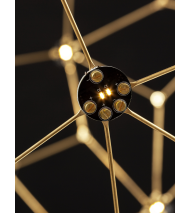

SOLE

/DEKORATIV/Hängeleuchten/Hängeleuchten

Produktdatenblatt

- Leuchtmittel: LED 22 Watt
- IP:20
- Lichtfarbe:3000k 2651lm
- Material: METAL
- Farbe: GOLD
- Maße: Ø=60cm H:310cm
- BULB: INCLUDED

9186001_6

SOLE - 9186001

Gold Metal
LED 21.6 Watt 230 Volt
2520Lm 3000K IP20
D: 60 H: 310 cm

5 212017 420619

9186001_12

Dieses Produkt gibt es in folgenden Ausführungen:

Best.-Nr.	Leuchtmittel	Detailinfos
28-9186001	SOLE LED 22 Watt Lichtfarbe: 3000K,	GOLD, METAL, Maße: Ø=60cm H:310cm IP20,

Herkunftsland EU - Irrtümer vorbehalten - Abmessungen können sich ändern.

ELUX Lichtsysteme GmbH
A-1230 Wien
Deutschstraße 4

Tel. 01/6154690, Fax 01/6154690-80
office@elux-licht.at

www.elux-licht.at