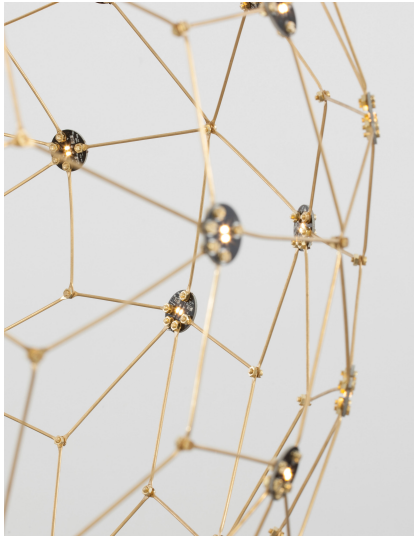

SOLE

/DEKORATIV/Hängeleuchten/Hängeleuchten

Produktdatenblatt

- Leuchtmittel: LED 22 Watt
- IP:20
- Lichtfarbe:3000k 2651lm
- Material: METAL
- Farbe: GOLD
- Maße: Ø=60cm H:310cm
- BULB: INCLUDED

9186001_2

9186001_3

9186001_4

9186001_5

9186001_6

9186001_7

9186001_8

9186001_9

SOLE - 9186001

Gold Metal
LED 21.6 Watt 230 Volt
2520Lm 3000K IP20
D: 60 H: 310 cm

5 212017 420619

9186001_10

9186001_12

Dieses Produkt gibt es in folgenden Ausführungen:

Best.-Nr.	Leuchtmittel	Detailinfos
28-9186001	SOLE LED 22 Watt Lichtfarbe: 3000K,	GOLD, METAL, Maße: Ø=60cm H:310cm IP20,