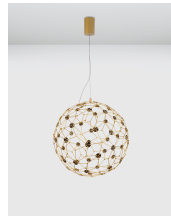

SOLE

/DEKORATIV/Hängeleuchten/Hängeleuchten

Produktdatenblatt

- Leuchtmittel: LED 21 Watt
- IP:20
- Lichtfarbe:3000k 2403lm
- Material: METAL
- Farbe: GOLD
- Maße: Ø=40cm H:250cm
- BULB: INCLUDED

9186002_2

9186002_3

9186002_4

9186002_5

9186002_6

9186002_7

SOLE - 9186002

Gold Metal
LED 21.6 Watt 230 Volt
2520Lm 3000K IP20
D: 40 H: 250 cm

5 212017 428745

9186002_8

9186002_10

Dieses Produkt gibt es in folgenden Ausführungen:

Best.-Nr.	Leuchtmittel	Detailinfos
28-9186002	SOLE LED 21 Watt Lichtfarbe: 3000K,	GOLD, METAL, Maße: Ø=40cm H:250cm IP20,

Herkunftsland EU - Irrtümer vorbehalten - Abmessungen können sich ändern.