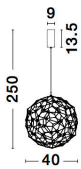

SOLE

/DEKORATIV/Hängeleuchten/Hängeleuchten

Produktdatenblatt

- Leuchtmittel: LED 21 Watt
- IP:20
- Lichtfarbe:3000k 2403lm
- Material: METAL
- Farbe: GOLD
- Maße: Ø=40cm H:250cm
- BULB: INCLUDED

9186002_2

9186002_3

9186002_4

9186002_5

9186002_6

9186002_7

SOLE - 9186002

Gold Metal
LED 21.6 Watt 230 Volt
2520Lm 3000K IP20
D: 40 H: 250 cm

5 212017 428745

9186002_8

9186002_10

Dieses Produkt gibt es in folgenden Ausführungen:

Best.-Nr.	Leuchtmittel	Detailinfos
28-9186002	SOLE LED 21 Watt Lichtfarbe: 3000K,	GOLD, METAL, Maße: Ø=40cm H:250cm IP20,

Herkunftsland EU - Irrtümer vorbehalten - Abmessungen können sich ändern.