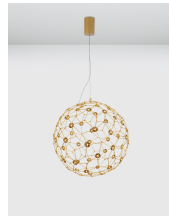

SOLE

/DEKORATIV/Hängeleuchten/Hängeleuchten

Produktdatenblatt

- Leuchtmittel: LED 21 Watt
- IP:20
- Lichtfarbe:3000k 2403lm
- Material: METAL
- Farbe: GOLD
- Maße: Ø=40cm H:250cm
- BULB: INCLUDED

9186002_2

9186002_3

9186002_4

9186002_5

9186002_6

9186002_7

SOLE - 9186002

Gold Metal
LED 21.6 Watt 230 Volt
2520Lm 3000K IP20
D: 40 H: 250 cm

5 212017 428745

9186002_8

9186002_10

Dieses Produkt gibt es in folgenden Ausführungen:

Best.-Nr.	Leuchtmittel	Detailinfos
28-9186002	SOLE LED 21 Watt Lichtfarbe: 3000K,	GOLD, METAL, Maße: Ø=40cm H:250cm IP20,

Herkunftsland EU - Irrtümer vorbehalten - Abmessungen können sich ändern.