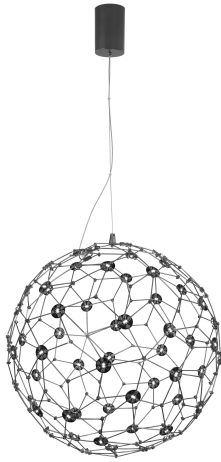

# SOLE

/DEKORATIV/Hängeleuchten/Hängeleuchten

Produktdatenblatt

- Leuchtmittel: LED 21 Watt
- IP:20
- Lichtfarbe:3000k 2403lm
- Material: METAL
- Farbe: TITANIUM BLACK
- Maße: Ø=40cm H:250cm
- BULB: INCLUDED

9186905\_2

Dieses Produkt gibt es in folgenden Ausführungen:

Best.-Nr.	Leuchtmittel	Detailinfos
28-9186905	SOLE LED 21 Watt Lichtfarbe: 3000K,	TITANIUM BLACK, METAL, Maße: Ø=40cm H:250cm IP20,

Herkunftsland EU - Irrtümer vorbehalten - Abmessungen können sich ändern.