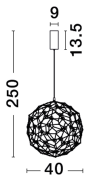

# SOLE

/DEKORATIV/Hängeleuchten/Hängeleuchten

Produktdatenblatt

- Leuchtmittel: LED 21 Watt
- IP:20
- Lichtfarbe:3000k 2403lm
- Material: METAL
- Farbe: TITANIUM BLACK
- Maße: Ø=40cm H:250cm
- BULB: INCLUDED

9186905\_2

Dieses Produkt gibt es in folgenden Ausführungen:

Best.-Nr.	Leuchtmittel	Detailinfos
28-9186905	SOLE LED 21 Watt Lichtfarbe: 3000K,	TITANIUM BLACK, METAL, Maße: Ø=40cm H:250cm IP20,

Herkunftsland EU - Irrtümer vorbehalten - Abmessungen können sich ändern.