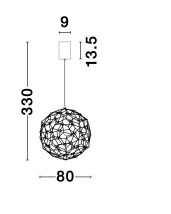

SOLE

/DEKORATIV/Hängeleuchten/Hängeleuchten

Produktdatenblatt

- Leuchtmittel: LED 18 Watt
- IP:20
- Lichtfarbe:3000k 2059lm
- Material: METAL
- Farbe: GOLD
- Maße: Ø=80cm H:330cm
- BULB: INCLUDED

9288080_2

9288080_3

9288080_4

9288080_5

9288080_6

9288080_7

9288080_8

SOLE - 9288080

Gold Metal
LED 21.6 Watt 230 Volt
2520Lm 3000K IP20
D: 80 H: 330 cm

9288080_11

Dieses Produkt gibt es in folgenden Ausführungen:

Best.-Nr.	Leuchtmittel	Detailinfos
28-9288080	SOLE LED 18 Watt Lichtfarbe: 3000K,	GOLD, METAL, Maße: Ø=80cm H:330cm IP20,

Herkunftsland EU - Irrtümer vorbehalten - Abmessungen können sich ändern.