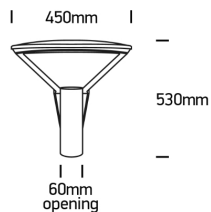

SOPHIE LED

/EXTERIOR/Straßenleuchten/Straßenleuchten

Produktdatenblatt

- Gehäuse aus Aluminium-Druckguss
- Diffusor aus gehärtetem Flachglas
- für Zopf Ø 60mm
- Schlagfestigkeit IK08
- inkl. Treiber
- inkl. Kabel L= 1500mm
- Ra>80
- Lichtfarben: warm white 3000K, cool white 4000K
- Farbe: schwarz

Dieses Produkt gibt es in folgenden Ausführungen:

Best.-Nr.	Leuchtmittel	Detailinfos
54-70112/B/C	Straßenl. SOPHIE LED 75W/230V 4000K 9000Nlm schwarz LED 75W 230V Lichtfarbe: 4000K, 9000 Nlm CRI: Ra>80,	schwarz, gehärtetes Flachglas, Maße: Ø= 450mm x H= 530mm IP66, 5 Jahre,
54-70112/B/W	Straßenl. SOPHIE LED 75W/230V 3000K 9000Nlm schwarz LED 75W 230V Lichtfarbe: 3000K, 9000 Nlm CRI: Ra>80,	schwarz, gehärtetes Flachglas, Maße: Ø= 450mm x H= 530mm IP66, 5 Jahre, inkl. Treiber

Herkunftsland EU - Irrtümer vorbehalten - Abmessungen können sich ändern.