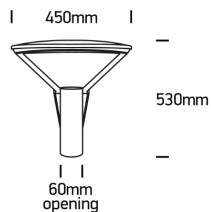

SOPHIE LED

/EXTERIOR/Straßenleuchten/Straßenleuchten

Produktdatenblatt

- Gehäuse aus Aluminium-Druckguss
- Diffusor aus gehärtetem Flachglas
- für Zopf Ø 60mm
- Schlagfestigkeit IK08
- inkl. Treiber
- inkl. Kabel L= 1500mm
- Ra>80
- Lichtfarben: warm white 3000K, cool white 4000K
- Farbe: schwarz

Dieses Produkt gibt es in folgenden Ausführungen:

Best.-Nr.	Leuchtmittel	Detailinfos
54-70112/B/C	Straßenl. SOPHIE LED 75W/230V 4000K 9000Nlm schwarz LED 75W 230V Lichtfarbe: 4000K, 9000 Nlm CRI: Ra>80,	schwarz, gehärtetes Flachglas, Maße: Ø= 450mm x H= 530mm IP66, 5 Jahre,
54-70112/B/W	Straßenl. SOPHIE LED 75W/230V 3000K 9000Nlm schwarz LED 75W 230V Lichtfarbe: 3000K, 9000 Nlm CRI: Ra>80,	schwarz, gehärtetes Flachglas, Maße: Ø= 450mm x H= 530mm IP66, 5 Jahre, inkl. Treiber