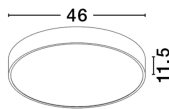

SOTTO

/DEKORATIV/Deckenleuchten/Deckenleuchten

Produktdatenblatt

- Leuchtmittel: LED 40 Watt
- IP:20
- Lichtfarbe:2700-3500-5000k 1964lm
- Material: METAL & ACRYLIC
- Farbe: MATT BLACK
- Maße: Ø=46cm H:11,5cm
- BULB: INCLUDED

Included
Remote control

9756722_2

9756722_3

Dieses Produkt gibt es in folgenden Ausführungen:

Best.-Nr.	Leuchtmittel	Detailinfos
28-9756722	SOTTO LED 40 Watt Lichtfarbe: 2700-3500-5000K,	MATT BLACK, METAL & ACRYLIC, Maße: Ø=46cm H:11,5cm IP20,