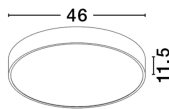

SOTTO

/DEKORATIV/Deckenleuchten/Deckenleuchten

Produktdatenblatt

- Leuchtmittel: LED 40 Watt
- IP:20
- Lichtfarbe:2700-3500-5000k 1964lm
- Material: METAL & ACRYLIC
- Farbe: MATT WHITE
- Maße: Ø=46cm H:11,5cm
- BULB: INCLUDED

Included
Remote control

9756723_2

9756723_3

Dieses Produkt gibt es in folgenden Ausführungen:

| Best.-Nr. | Leuchtmittel | Detailinfos |
|------------|--|--|
| 28-9756723 | SOTTO LED 40 Watt Lichtfarbe: 2700-3500-5000K, | MATT WHITE, METAL & ACRYLIC, Maße: Ø=46cm H:11,5cm IP20, |